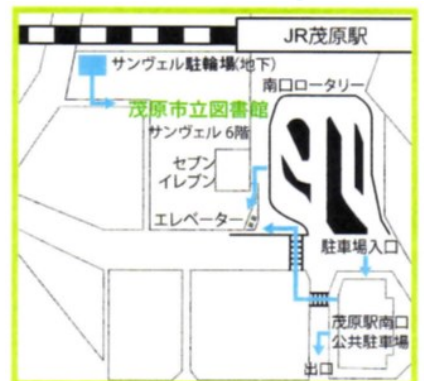

つきのや こえんきょう
月の家小圓鏡

千葉県松戸市出身

2001年6月
月の家圓鏡に入門
前座名「かがみ」

2004年11月
ニツ目昇進 「鏡太」と改名

2016年3月
二代目「月の家小圓鏡」を
襲名し真打昇進

ウェブサイト
<http://russian-rocket.sakura.ne.jp/>

X (旧Twitter)
<https://x.com/kyota919about>

かなやま
金山 はる