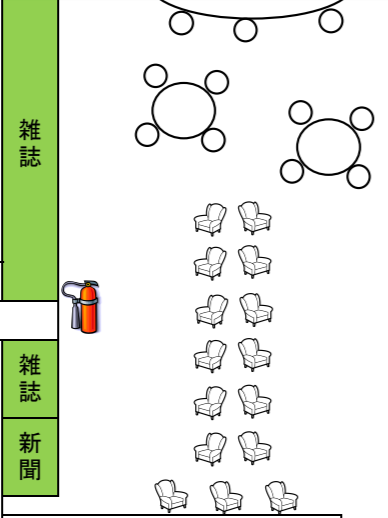

茂原市立図書館 書架案内図

KoNe [クーネ] Space Sound Design Solution
音と香りの
新聞・雑誌コーナー
air aroma

事務室

総合カウンター

ティーンズコーナー

児童

児童新刊 洋書	37 外国お話 わ 作者 ア ↓ ↑ 口	36 日本お話 本はともだち この本よんで 作者 あ ↓ ↑ な	35 建物 59 ↓ ↑ 料理	34 化学 45 ↓ ↑ 仕事	33 調べる本 00 ↓ ↑ 歴史	32 絵本 く ↓ ↑ 絵本 赤ちゃん向
------------	---	--	--------------------------------	--------------------------------	----------------------------------	--

版画 730
書道 760
音楽・演劇・映画 780
絵画材料・技法 724
↑
西洋画 日本画 700

検索機
検索機
検索機
記載台
コピー機
新刊コーナー
ふるさとコーナー
CDコーナー
PCコーナー

【出入口】

おはなし室

紙芝居

紙芝居

飲食コーナー

販売機
自動